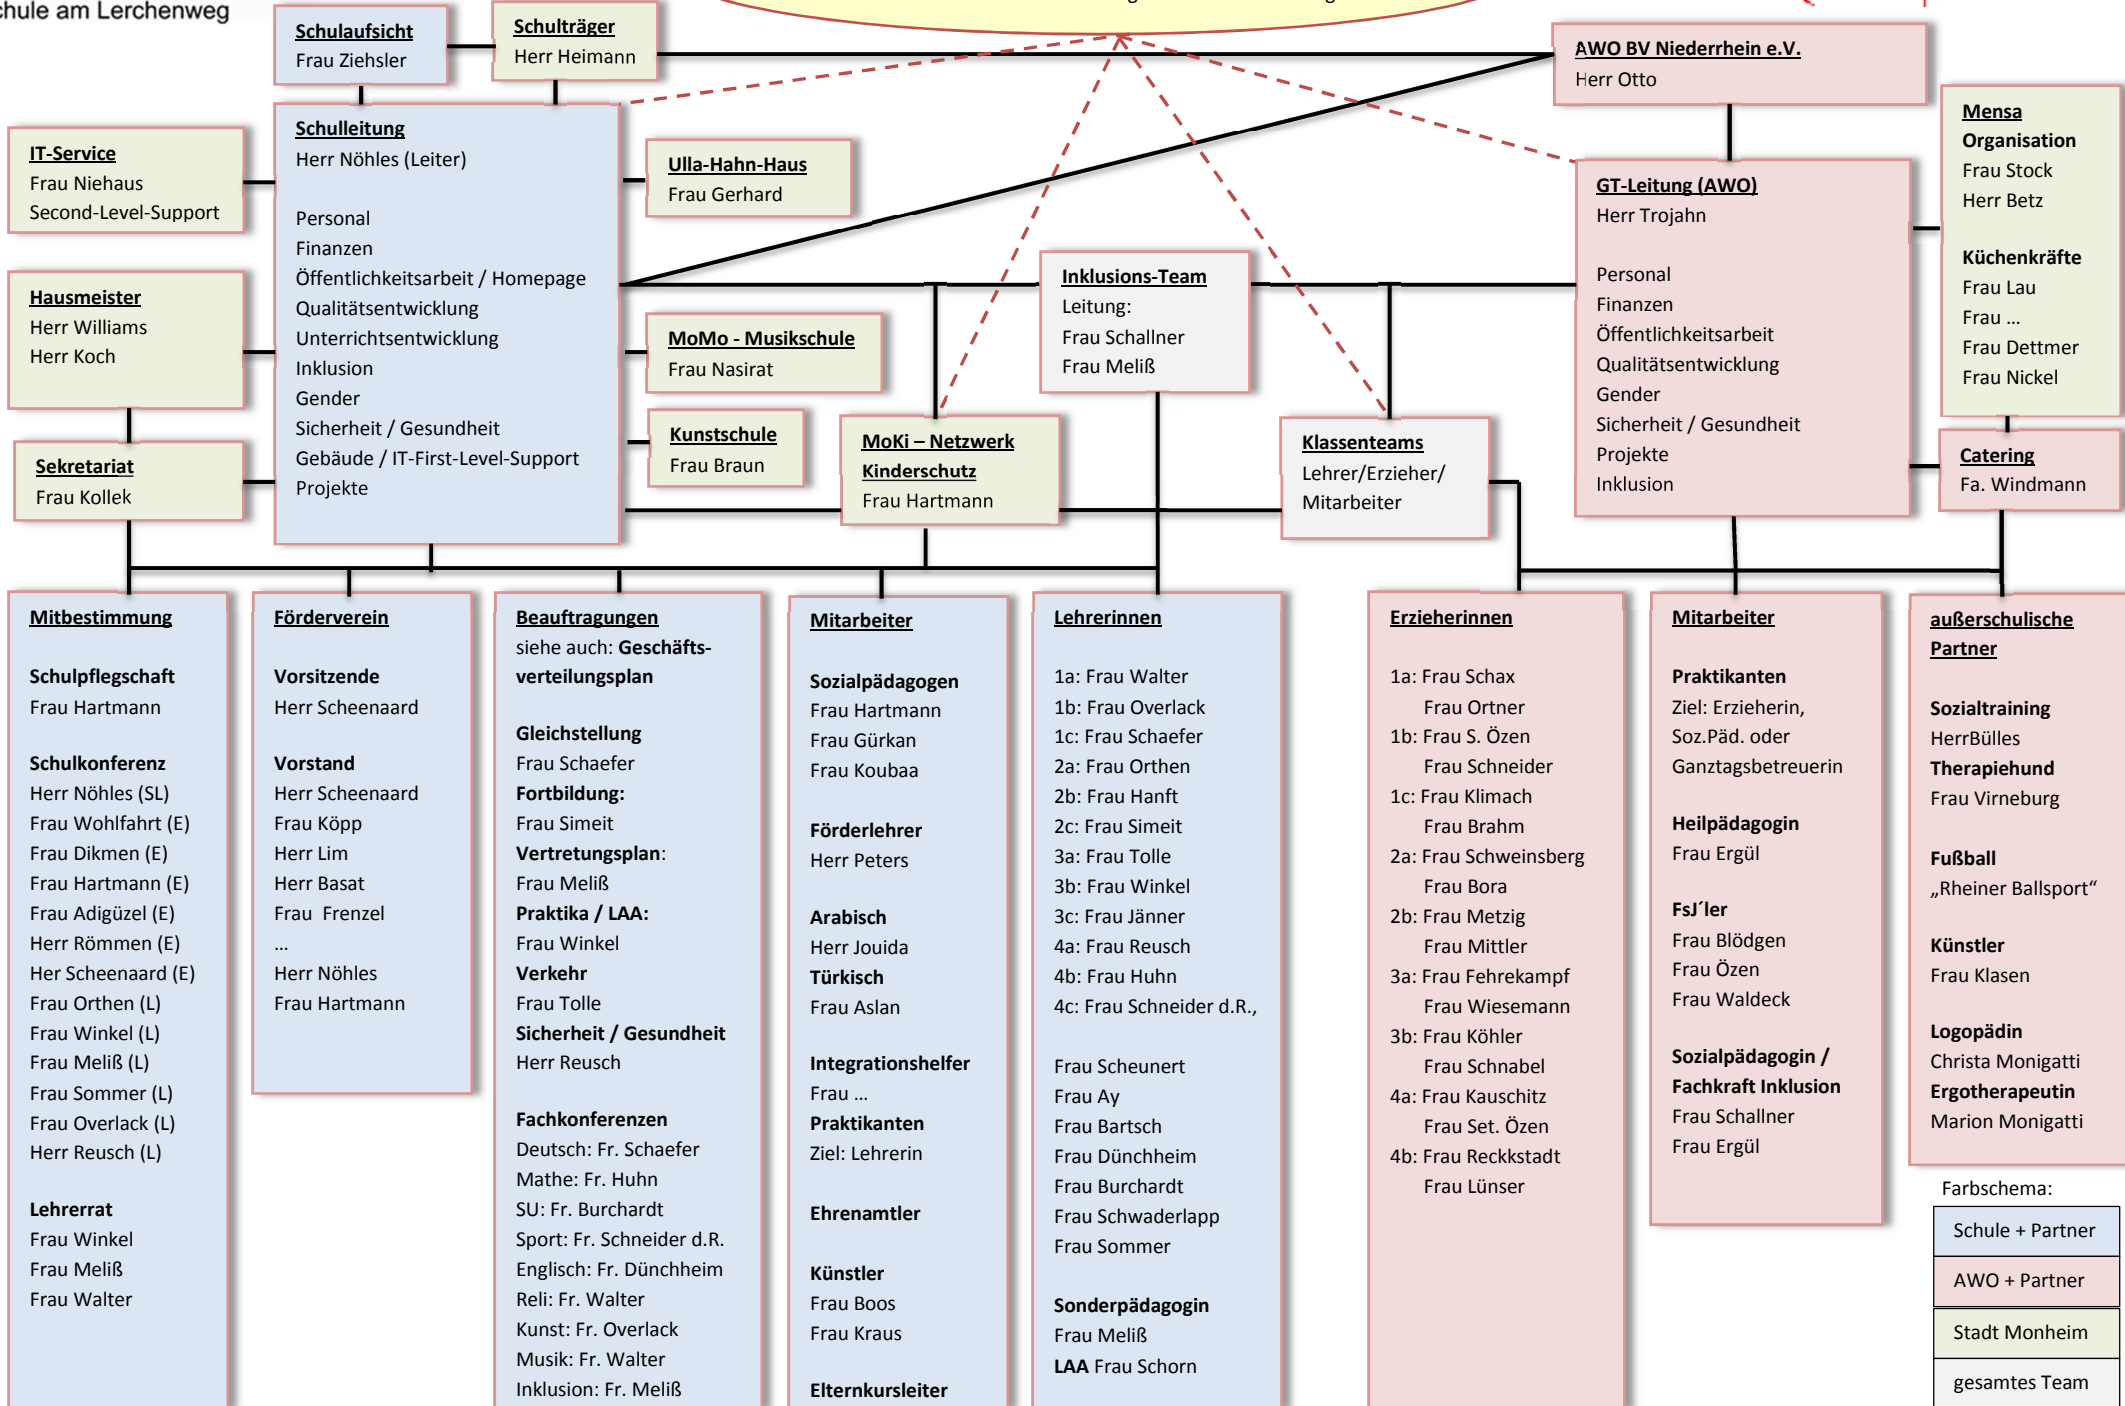

Steuergruppe
Themen und Zusammensetzung variieren nach Auftrag

Farbschema:

Schule + Partner
AWO + Partner
Stadt Monheim
gesamtes Team